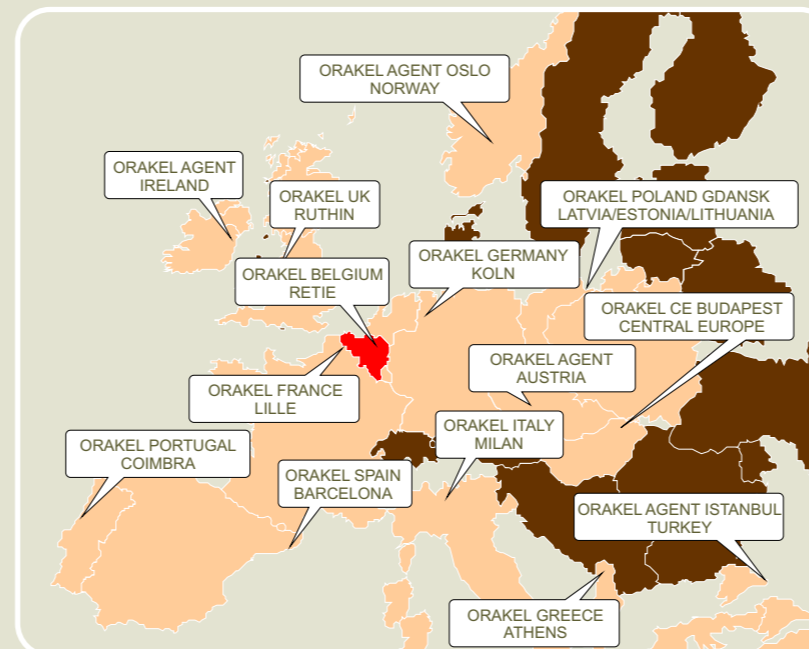

Кольца для салфеток

Прайс-лист "Кольцо для салфеток" Цены указаны в € за 1 шт.

Тип	Количество	Черно-белое		Ч-б & цветное	Цветное	
		1 сторона	2 стороны		1 сторона	2 стороны
Ringo	500-999	0,127	0,140	0,146	0,164	0,180
	1000-2999	0,108	0,121	0,124	0,139	0,155
	3000-9999	0,095	0,108	0,109	0,122	0,139
	10000-19999	0,088	0,100	0,100	0,113	0,128
	20000+	0,084	0,094	0,095	0,107	0,121

Расходы на предпечатную подготовку (изготовление клише и т.д.): 30 € за 1 дизайн

Багажные бирки

Прайс-лист "Багажная бирка" Цены указаны в € за 1 шт.

Тип	Количество	Черно-белое		Ч-б & цветное	Цветное	
		1 сторона	2 стороны		1 сторона	2 стороны
Nom Plato	500-999	0,204	0,225	0,231	0,261	0,287
	1000-2999	0,173	0,194	0,198	0,222	0,248
	3000-9999	0,153	0,173	0,174	0,196	0,222
	10000-19999	0,141	0,160	0,160	0,180	0,205
	20000+	0,134	0,152	0,153	0,172	0,194

Расходы на предпечатную подготовку (изготовление клише и т.д.): 30 € за 1 дизайн

Европейская репутация

Компания Orakel славится по всей Европе качеством своих товаров, постоянным соответствием запросам времени, а также гибкостью и персональным обслуживанием.

Контакты

Контакты:

Наш товарный ассортимент постоянно расширяется, для получения более полной информации посетите наш веб-сайт: www.orakel.com

Veldenstraat 14 bis / 2470 Retie / België
T +32 (0) 14 / 38 80 80 / F +32 (0) 14 / 38 80 10
E: orakel@orakel.com / www.orakel.com

orakel

Copyright © 2000 Orakel. No part of this publication may be reproduced, stored in a retrieval system, or transmitted in any form or by any means without the prior permission of Orakel. All rights on drawings and designs are the property of Orakel. Orakel Delphi Print Ru jun2010