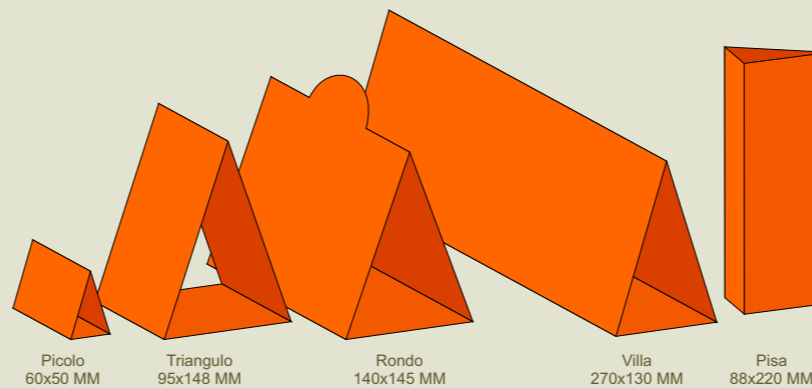

Прайс-лист "Настольные таблички"		Цены указаны в € за 1 шт.	
Тип	Количество	Черно-белые	Цветные
		1 сторона	1 сторона
Pico	56-249	0,161	0,205
	250-499	0,146	0,187
	500-999	0,124	0,159
	1000-	0,109	0,140
Rondo	24-49	1,121	1,438
	50-199	1,020	1,307
	200-499	0,867	1,111
	500-	0,765	0,980
Triangulo	24-49	0,748	0,958
	50-199	0,680	0,872
	200-499	0,578	0,741
	500-	0,509	0,654
Villa	24-49	2,244	2,875
	50-199	2,039	2,614
	200-499	1,733	2,222
	500-	1,529	1,961
Pisa	24-49	2,244	2,875
	50-199	2,039	2,614
	200-499	1,733	2,222
	500-	1,529	1,961

Расходы на предпечатную подготовку (изготовление клише и т.д.): 30 € за 1 дизайн