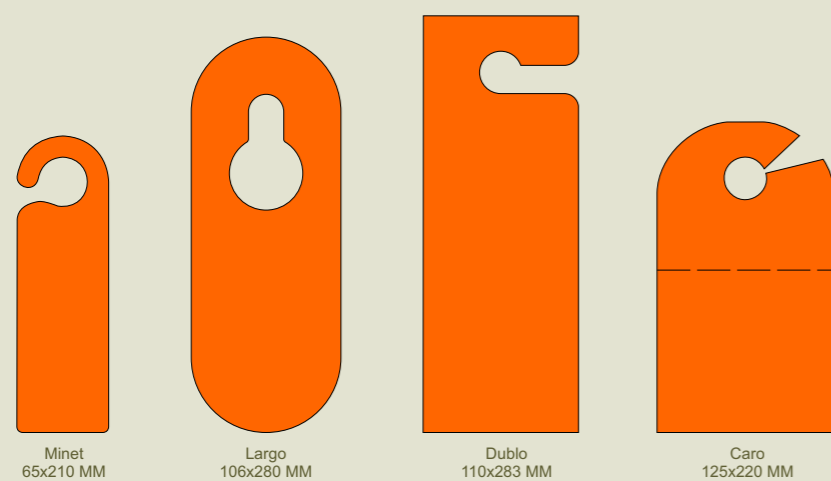

Прайс-лист "Бирки на дверные ручки"		Цены указаны в € за 1 шт.				
Тип	Количество	Черно-белое	Черно-белое	Ч-б & цветное	Цветное	Цветное
		1 сторона	2 стороны	2 стороны	1 сторона	2 стороны
Minet	24-49	0,284	0,312	0,324	0,364	0,400
	50-199	0,255	0,280	0,291	0,327	0,360
	200-499	0,216	0,242	0,247	0,278	0,311
	500-	0,192	0,216	0,218	0,245	0,278
Caro	24-49	0,566	0,624	0,646	0,726	0,799
	50-199	0,509	0,561	0,581	0,654	0,719
	200-499	0,433	0,485	0,494	0,555	0,621
	500-	0,382	0,433	0,436	0,491	0,555
Largo	24-49	0,566	0,624	0,646	0,726	0,799
	50-199	0,509	0,561	0,581	0,654	0,719
	200-499	0,433	0,485	0,494	0,555	0,621
	500-	0,382	0,433	0,436	0,491	0,555
Dublo	24-49	1,133	1,246	1,293	1,453	1,598
	50-199	1,020	1,121	1,164	1,307	1,438
	200-499	0,867	0,968	0,989	1,111	1,242
	500-	0,765	0,867	0,873	0,980	1,111

Расходы на предпечатную подготовку (изготовление клише и т.д.): 30 € за 1 дизайн

Мы рекомендуем Вам сделать дизайн как можно проще, для того максимизировать визуальный эффект.
Пожалуйста, присылайте Ваши дизайны в формате CDR, EPS или PDF
Сроки поставки: 3 недели с момента утверждения дизайна
Все представленные цены не включают НДС и расходы на транспортировку.