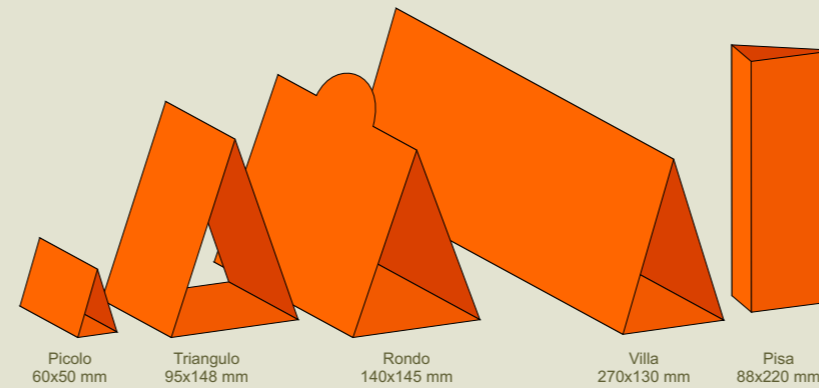

Price List Display Merchandise		€ price per piece	
Type	Quantity	Back & White	Colour
		1 Side	1 Side
Picolo	56-249	0,179	0,228
	250-499	0,162	0,208
	500-999	0,138	0,177
	1000-	0,121	0,156
Rondo	24-49	1,246	1,598
	50-199	1,133	1,452
	200-499	0,963	1,234
	500-	0,850	1,089
Triangulo	24-49	0,831	1,064
	50-199	0,756	0,969
	200-499	0,642	0,823
	500-	0,566	0,727
Villa	24-49	2,493	3,194
	50-199	2,266	2,904
	200-499	1,926	2,469
	500-	1,699	2,179
Pisa	24-49	2,493	3,194
	50-199	2,266	2,934
	200-499	1,926	2,469
	500-	1,699	2,179

Setup costs : 30 € / Design