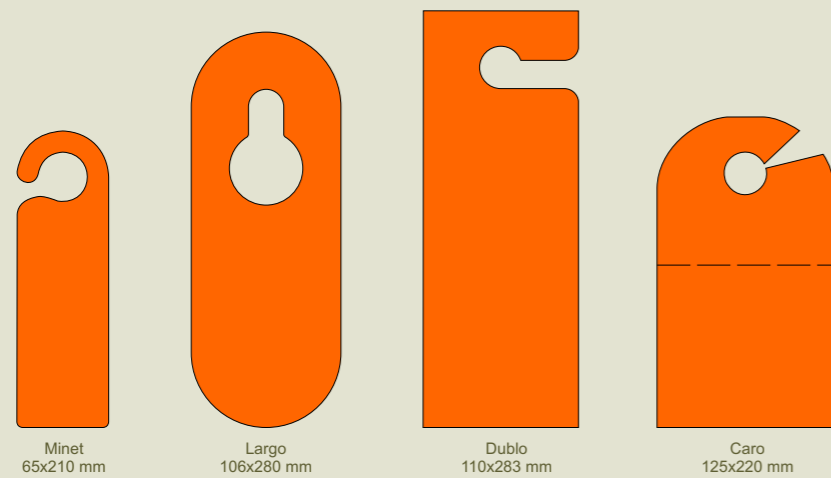

Napkin Holder

Ringo
175x40 mm Ø42

Price List Napkin Holder € price e per piece

Type	Quantity	Back & White		B&W & Colour	Colour	
		1 Side	2 Sides	2 Sides	1 Side	2 Sides
Ringo	500-999	0,141	0,156	0,162	0,182	0,200
	1000-2999	0,120	0,134	0,138	0,154	0,172
	3000-9999	0,106	0,120	0,121	0,136	0,154
	10000-19999	0,098	0,111	0,111	0,126	0,142
	20000+	0,093	0,104	0,100	0,119	0,134

Setup costs : 30 € / Design

Luggage Label

Nom Plato
200x50 mm

Price List Luggage Label € price e per piece

Type	Quantity	Back & White		B&W & Colour	Colour	
		1 Side	2 Sides	2 Sides	1 Side	2 Sides
Nom Plato	500-999	0,378	0,417	0,428	0,483	0,531
	1000-2999	0,320	0,359	0,367	0,411	0,459
	3000-9999	0,283	0,320	0,322	0,363	0,411
	10000-19999	0,261	0,296	0,296	0,333	0,380
	20000+	0,248	0,281	0,283	0,319	0,359

Labels & Displays

orakel

Door Hangers

Contemporary designs offering personalised service imagery

Price List Door Hangers		€ price per piece				
Type	Quantity	Back & White	Back & White	B&W & Colour	Colour	Colour
		1 Side	2 Sides	2 Sides	1 Side	2 Sides
Minet	24-49	0,316	0,347	0,360	0,404	0,444
	50-199	0,283	0,311	0,323	0,363	0,400
	200-499	0,240	0,269	0,274	0,309	0,346
	500-	0,213	0,240	0,242	0,272	0,309
Caro	24-49	0,629	0,693	0,718	0,807	0,888
	50-199	0,566	0,623	0,567	0,727	0,799
	200-499	0,481	0,539	0,549	0,617	0,690
	500-	0,424	0,481	0,484	0,546	0,617
Largo	24-49	0,629	0,693	0,718	0,807	0,888
	50-199	0,566	0,623	0,646	0,727	0,799
	200-499	0,481	0,539	0,549	0,617	0,690
	500-	0,424	0,481	0,484	0,546	0,617
Dublo	24-49	1,259	1,384	1,437	1,614	1,664
	50-199	1,133	1,134	1,182	1,452	1,598
	200-499	0,963	1,076	1,099	1,234	1,380
	500-	0,850	0,963	0,970	1,089	1,234